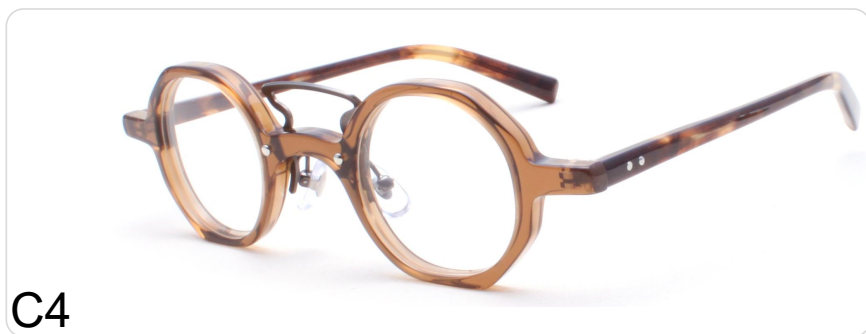

深圳板材

MODE (型号): 56009

SIZE (尺寸): 39-28-145

LENS (镜片): 不防蓝光